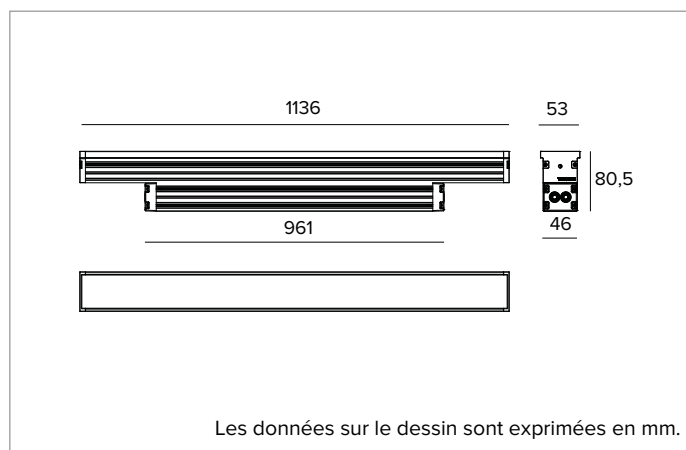

## Projecteur LED linéaire orientable

		4000K	H(m)	D1(m)	D2(m)	E <sub>max</sub> (lx)
		Ra80	28°	78°		
Fixture Power		53W	1	0.55	1.70	4835
Source Flux		7200lm	2	1.11	3.40	1209
Fixture Flux		5414lm	3	1.66	5.10	537
Efficacy		102lm/W	4	2.22	6.79	302
TS1093	I <sub>max</sub> =774cd/klm	I <sub>max</sub>	5	2.77	8.49	193